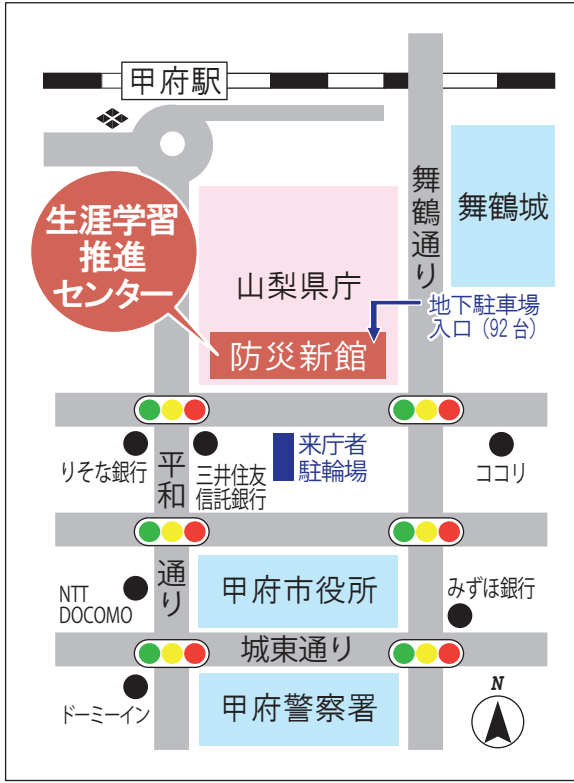

山梨県生涯学習推進センター交流室

対象：小学生 定員：午前・午後各10名

受講無料(但し、教材費：500円がかかります)

持ち物：学校からの指示書、指定の画用紙、絵具、クレヨン、鉛筆、

雑巾、新聞紙 ※ほかに必要なものがあれば持参ください。

★描きたいもののイメージはあらかじめ考えておいてください。

★保護者の方の講座参加および見学はご遠慮ください。(送迎のみお願いいたします)

原画：甲府一高2年生 竹内優奈さん

山梨県生涯学習推進センター

■〒400-8501 甲府市丸の内 1-6-1 山梨県庁防災新館 1 階
 (JR 甲府駅南口より徒歩 5 分)

■有料駐車場完備

受講者は 1 時間無料。以降自己負担 (30 分 150 円)

但し障害者は障害者手帳提示で無料。

防災新館 1 階やまなしプラザ平面図