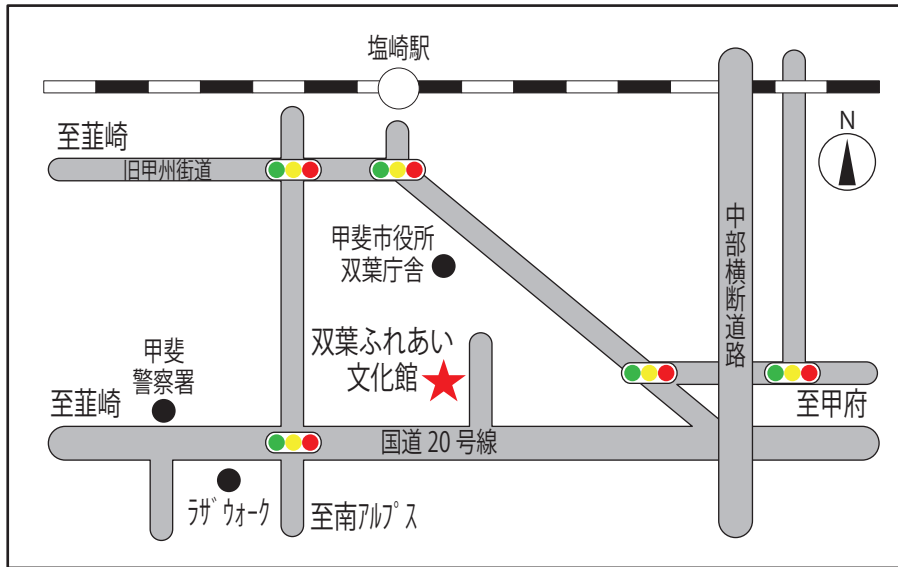

「山梨県生涯学習推進センター」で検索

HP

Facebook

instagram

甲斐市双葉ふれあい文化館

〒400-0105 山梨県甲斐市下今井 230 0551-20-3660