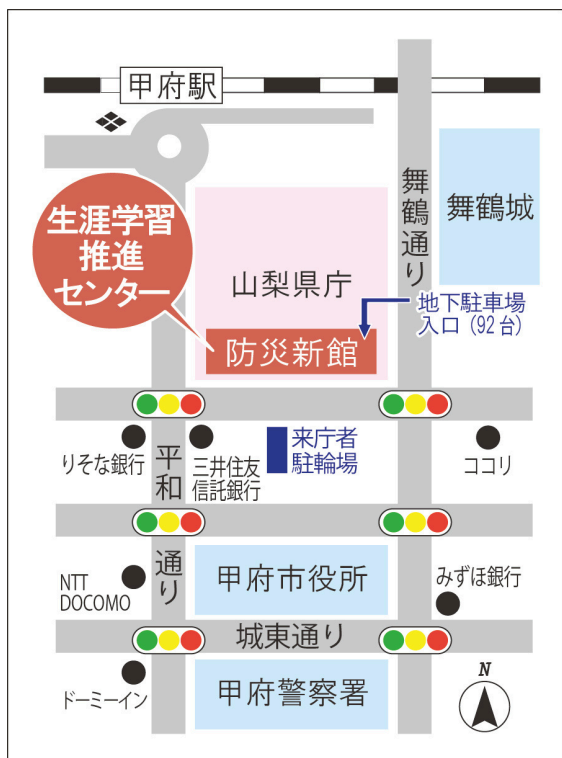

生誕130年 保阪嘉内と宮沢賢治 二人の銀河鉄道

2026年7月28日(火)
14:00-15:30
受講料：無料

今年、2026年は詩人で児童文学者の宮沢賢治と、その親友(心友)であった保阪嘉内(葦崎市)の生誕130年にあたります。二人の交友は、進学した盛岡高等農林学校で、寮生として出会い、付き合いが始まり、「心の友」になっけていきました。のちに決別する二人ですが、心の友としてお互いを思い合っていたこともまた確かなことでした。

HP

Facebook

instagram

キャンパスネット
やまなし主催講座

【センター会場】

山梨生涯学習推進センター地図

防災新館1階やまなしプラザ平面図

- 山梨県庁防災新館1階山梨県甲府市丸の内1-6-1 (JR甲府駅南口より徒歩5分)
- 有料駐車場完備受講者は1時間無料。以降は自己負担 (30分ごとに150円) ただし、障害者手帳提示で料金免除となります。
- 駐輪場は防災新館南側道路向いにごさいます。

【サテライト会場】

ぴゅあ富士 (定員：20名)

〒402-0052 都留市中央3-9-3 (教育プラザ都留2F)

峡東地区 (東山梨合同庁舎) (定員：18名)

〒404-8601 甲州市上塩後1239-1 0553-20-2704

※お申込み時に希望の受講会場をお申し出ください。

※サテライト会場は、講座開催日前日の15時までにひとりもお申込みがなかった場合、開催を中止させていただきます。ご了承ください。