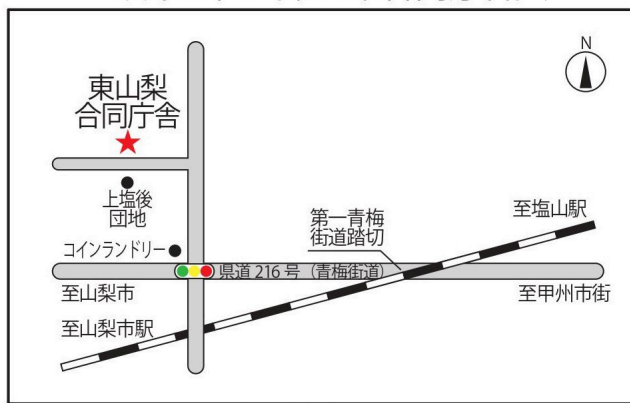

〒404-8601 甲州市上塩後1239-1 0553-20-2704

※お申込み時に希望の受講会場をお申し出ください。

※サテライト会場は、講座開催日前日の15時までにひとりもお申込みがなかった場合、開催を中止させていただきます。ご了承ください。

※オンライン受講の注意点※

- ○本講座は「ZOOM」を使って行います。
- ○受講にはパソコン、スマホ等のインターネットに接続できる情報端末が必要です。
- ○申込みされた方には、講座前日までに「ミーティングID」「パスワード」をメールにてお知らせします。
- ○申込みされた方以外は受講できませんので、必ず事前申込みをお願いします。
- ○著作権法上の理由で、講座資料を事前にメールでお送りできない場合がございます。その場合は、センターにてお渡しすることができます。
- ○接続に関するマニュアルを当センターHPに掲載しております。画面左側“センター情報”欄「オンライン講座」にあります。ご一読いただき、講座開始5分前までには接続を完了してください。