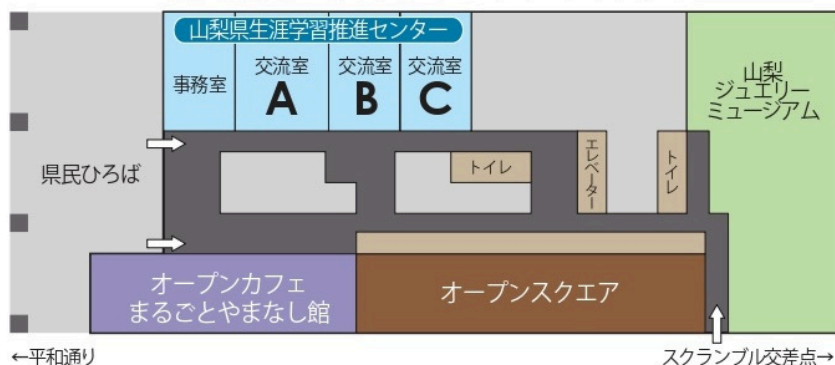

HP

Facebook

instagram

キャンパスネット
やまなし主催講座

【センター会場】

山梨生涯学習推進センター地図

防災新館1階やまなしプラザ平面図

- 山梨県庁防災新館1階山梨県甲府市丸の内1-6-1 (JR甲府駅南口より徒歩5分)
- 有料駐車場完備受講者は1時間無料。以降は自己負担 (30分ごとに150円) ただし、障害者手帳提示で料金免除となります。
- 駐輪場は防災新館南側道路向いにごさいます。

【サテライト会場】

ぴゅあ富士 (定員：20名)

〒402-0052 都留市中央3-9-3 (教育プラザ都留2F)

峡東地区 (東山梨合同庁舎) (定員：18名)

〒404-8601 甲州市上塩後1239-1 0553-20-2704

※お申込み時に希望の受講会場をお申し出ください。

※サテライト会場は、講座開催日前日の15時までにひとりもお申込みがなかった場合、開催を中止させていただきます。ご了承ください。