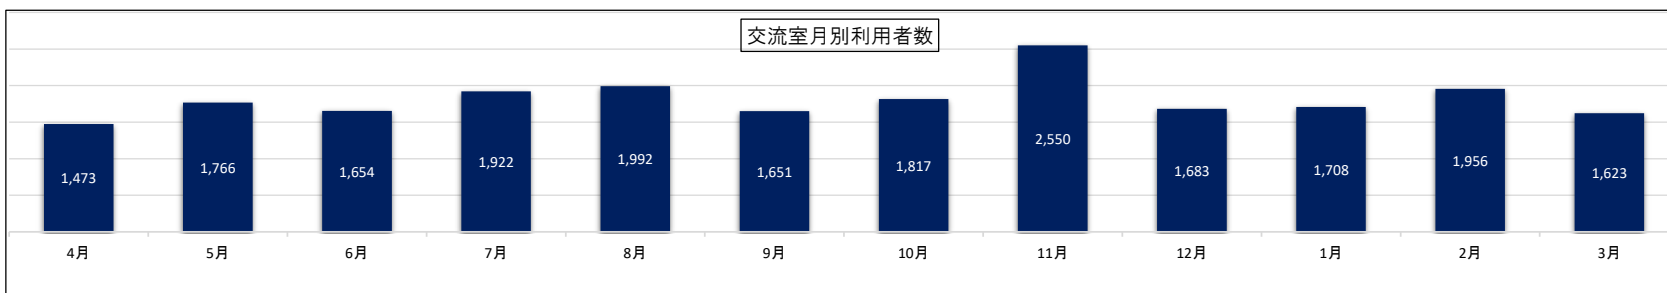

令和7年度 交流室利用状況

月	利用 可能日	交流室A			交流室B			交流室C			交流室AB			月	利用日数 計	利用回数 計	利用者数 計
		日数	回数	人数	日数	回数	人数	日数	回数	人数	日数	回数	人数				
4月	28	24	44	604	24	44	413	23	43	381	2	2	75	4月	73	133	1,473
5月	29	28	41	645	24	45	635	25	43	332	4	4	154	5月	81	133	1,766
6月	28	28	46	716	27	42	611	21	35	287	1	1	40	6月	77	124	1,654
7月	29	28	50	726	28	52	698	27	46	382	4	4	116	7月	87	152	1,922
8月	29	30	45	824	25	41	625	28	51	401	5	6	142	8月	88	143	1,992
9月	28	28	37	621	23	39	564	26	42	330	6	7	136	9月	83	125	1,651
10月	29	26	50	683	28	43	532	29	53	417	6	6	185	10月	89	152	1,817
11月	28	26	46	1,291	27	46	684	27	52	362	5	5	213	11月	85	149	2,550
12月	26	24	37	618	24	39	588	24	44	356	4	4	121	12月	76	124	1,683
1月	26	26	42	767	20	36	511	24	43	336	4	4	94	1月	74	125	1,708
2月	26	25	44	755	22	43	687	24	49	384	3	3	130	2月	74	139	1,956
3月	29	27	47	830	23	37	533	22	34	260	0	0	0	3月	72	118	1,623
合計	335	320	529	9,080	295	507	7,081	300	535	4,228	44	46	1,406	合計	959	1,617	21,795

※令和6年度の山梨県生涯学習推進センター利用者数は、**29,643人**であり、うち交流室利用者は、**21,795人**であった。