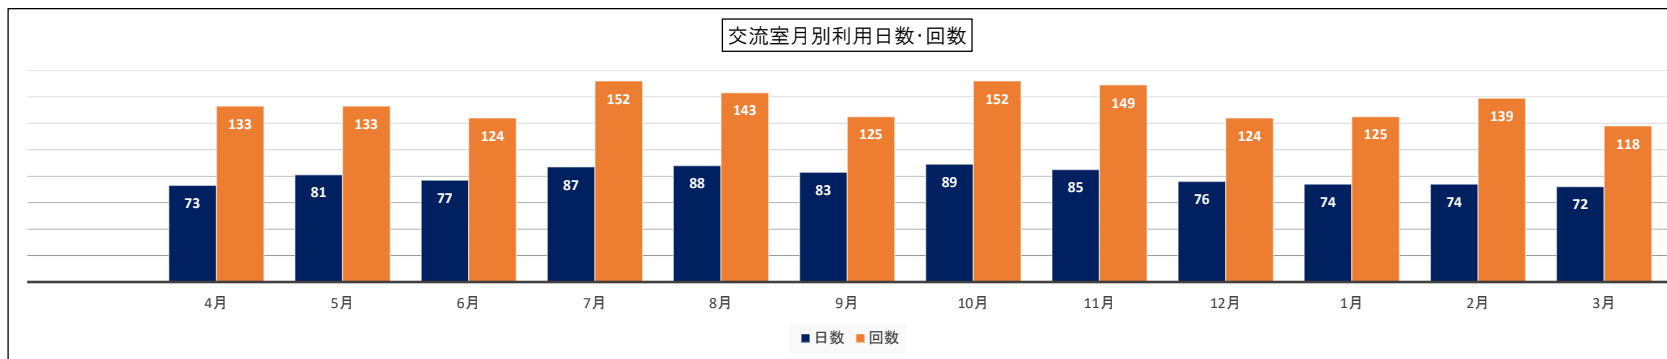

令和7年度 交流室利用状況

月	利用 可能日	交流室A			交流室B			交流室C			交流室AB			月	利用日数 計	利用回数 計	利用者数 計
		日数	回数	人数	日数	回数	人数	日数	回数	人数	日数	回数	人数				
4月	28	24	44	604	24	44	413	23	43	381	2	2	75	4月	73	133	1,473
5月	29	28	41	645	24	45	635	25	43	332	4	4	154	5月	81	133	1,766
6月	28	28	46	716	27	42	611	21	35	287	1	1	40	6月	77	124	1,654
7月	29	28	50	726	28	52	698	27	46	382	4	4	116	7月	87	152	1,922
8月	29	30	45	824	25	41	625	28	51	401	5	6	142	8月	88	143	1,992
9月	28	28	37	621	23	39	564	26	42	330	6	7	136	9月	83	125	1,651
10月	29	26	50	683	28	43	532	29	53	417	6	6	185	10月	89	152	1,817
11月	28	26	46	1,291	27	46	684	27	52	362	5	5	213	11月	85	149	2,550
12月	26	24	37	618	24	39	588	24	44	356	4	4	121	12月	76	124	1,683
1月	26	26	42	767	20	36	511	24	43	336	4	4	94	1月	74	125	1,708
2月	26	25	44	755	22	43	687	24	49	384	3	3	130	2月	74	139	1,956
3月	29	27	47	830	23	37	533	22	34	260	0	0	0	3月	72	118	1,623
合計	335	320	529	9,080	295	507	7,081	300	535	4,228	44	46	1,406	合計	959	1,617	21,795

※令和6年度の山梨県生涯学習推進センター利用者数は、**29,643人**であり、うち交流室利用者は、**21,795人**であった。