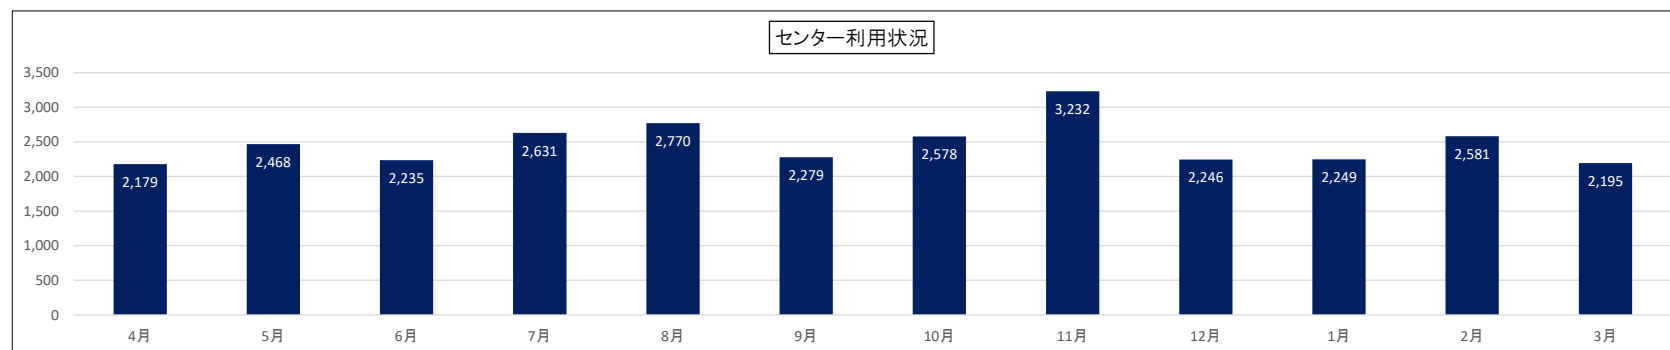

令和7年度 生涯学習推進センター 利用状況(センター外事業はふくまれない)

月	開所日	来所者				年齢層内訳						相談件数			利用者合計 (a+b)
		男性	女性	計(a)	日平均	小学生	中学生	高校生	19～ 39歳	40～ 59歳	60歳 以上	来所 (内数)	電話等 (b)	計	
4月	28	1,264	913	2,177	78	25	9	14	800	566	763	1	2	3	2,179
5月	29	1,515	952	2,467	85	13	7	14	987	553	893	0	1	1	2,468
6月	28	1,547	686	2,233	80	4	1	7	1,076	452	693	0	2	2	2,235
7月	29	1,577	1,052	2,629	91	125	5	11	1,101	550	837	0	2	2	2,631
8月	29	1,720	1,049	2,769	95	314	13	47	1,274	546	575	0	1	1	2,770
9月	28	1,473	806	2,279	81	4	1	4	1,055	512	703	0	0	0	2,279
10月	29	1,579	995	2,574	89	25	17	7	994	564	967	0	4	4	2,578
11月	28	1,922	1,308	3,230	115	412	32	16	1,234	721	815	0	2	2	3,232
12月	26	1,461	783	2,244	86	9	1	6	1,025	520	683	0	2	2	2,246
1月	26	1,515	734	2,249	87	15	12	3	1,047	483	689	0	0	0	2,249
2月	26	1,724	857	2,581	99	42	23	76	1,126	497	817	0	0	0	2,581
3月	29	1,448	745	2,193	76	9	23	45	1,045	411	660	0	2	2	2,195
合計	335	18,745	10,880	29,625	88	997	144	250	12,764	6,375	9,095	1	18	19	29,643
		63.27%	36.73%			3.37%	0.49%	0.84%	43.09%	21.52%	30.70%				

※オープンスクエア等のセンター外で実施した事業の参加者は含まない。