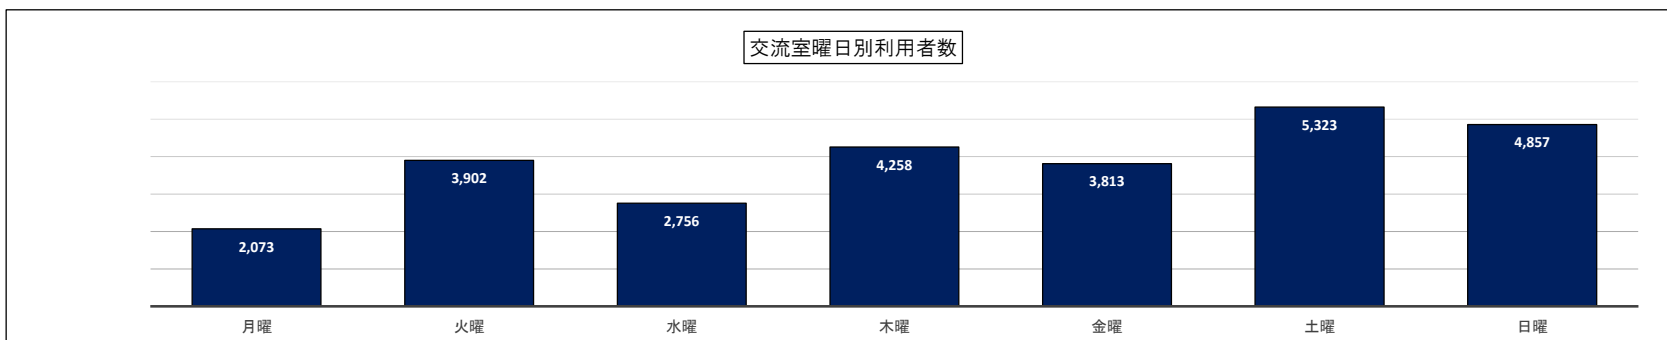

令和7年度 交流室利用状況

月	利用 可能日	交流室A			交流室B			交流室C			交流室AB			月	利用日数 計	利用回数 計	利用者数 計
		日数	回数	人数	日数	回数	人数	日数	回数	人数	日数	回数	人数				
4月	28	24	44	604	24	44	413	23	43	381	2	2	75	4月	73	133	1,473
5月	29	28	41	645	24	45	635	25	43	332	4	4	154	5月	81	133	1,766
6月	28	28	46	716	27	42	611	21	35	287	1	1	40	6月	77	124	1,654
7月	29	28	50	726	28	52	698	27	46	382	4	4	116	7月	87	152	1,922
8月	29	30	45	824	25	41	625	28	51	401	5	6	142	8月	88	143	1,992
9月	28	28	37	621	23	39	564	26	42	330	6	7	136	9月	83	125	1,651
10月	29	26	50	683	28	43	532	29	53	417	6	6	185	10月	89	152	1,817
11月	28	26	46	1,291	27	46	684	27	52	362	5	5	213	11月	85	149	2,550
12月	26	24	37	618	24	39	588	24	44	356	4	4	121	12月	76	124	1,683
1月	26	26	42	767	20	36	511	24	43	336	4	4	94	1月	74	125	1,708
2月	26	25	44	755	22	43	687	24	49	384	3	3	130	2月	74	139	1,956
3月	29	27	47	830	23	37	533	22	34	260	0	0	0	3月	72	118	1,623
合計	335	320	529	9,080	295	507	7,081	300	535	4,228	44	46	1,406	合計	959	1,617	21,795

※令和6年度の山梨県生涯学習推進センター利用者数は、**29,643人**であり、うち交流室利用者は、**21,795人**であった。