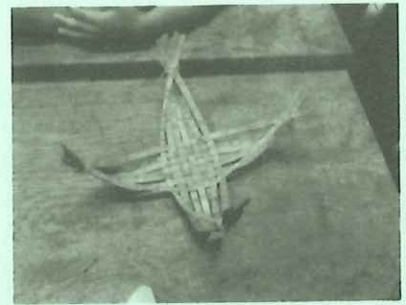

ヒノキの丸太からカゴを作ろう

★日 時：7月6日(土) 9:20集合 12時頃終了予定

ヒノキの丸太から皮をはぎ、小さなかごを作ります。
林業士に伝わるこの技をぜひこの機会に体験してみませんか？ **雨天決行** (屋外での作業があります)

- ★ 受付開始：6月6日(木) 9:00より
- ★ 講 師：森の教室スタッフ
- ★ 対 象：どなたでも (小中学生は保護者同伴)
- ★ 定 員：申込み順 12組 ※定員になり次第〆切
- ★ 持 ち 物：軍手・飲み物・汚れても良い服装で

森の昆虫教室

★日 時：7月13日(土) 少雨決行

9:20集合 11:30ころ解散

昆虫のお話のあと裏山でカブトムシ狩りをします。

- ★ 受付開始：6月13日(木) 9:00より
- ★ 講 師：山梨県森林総合研究所 大澤正嗣氏
- ★ 対 象：どなたでも (小学生は保護者同伴)
- ★ 定 員：申込み順 24名 ※定員になり次第〆切

★参加無料!

★持ち物：虫カゴ、飲み物

夏休み工作 夏休みの宿題にぴったり♪