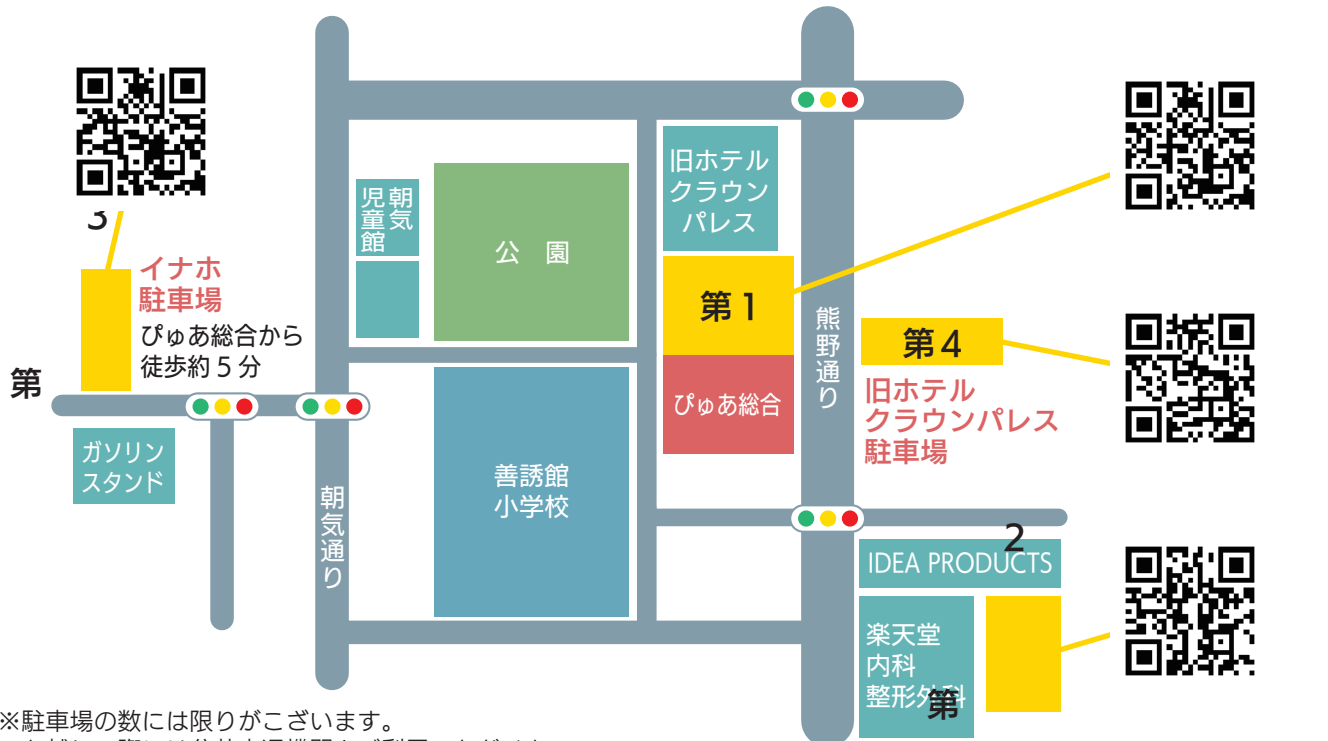

駐車場ののご案内

※駐車場の数には限りがございます。
お越しの際には公共交通機関をご利用いただくか、お乗り合わせにご協力ください。

QRコードから各駐車場の詳細をご覧ください

甲府会場へのアクセス

山梨県立男女共同参画推進センター ぴゅあ総合
山梨県立国際交流・多文化共生センター
 〒400-0862 山梨県甲府市朝気 1-2-2
 TEL 055-235-4171 FAX 055-235-1077

お問い合わせ