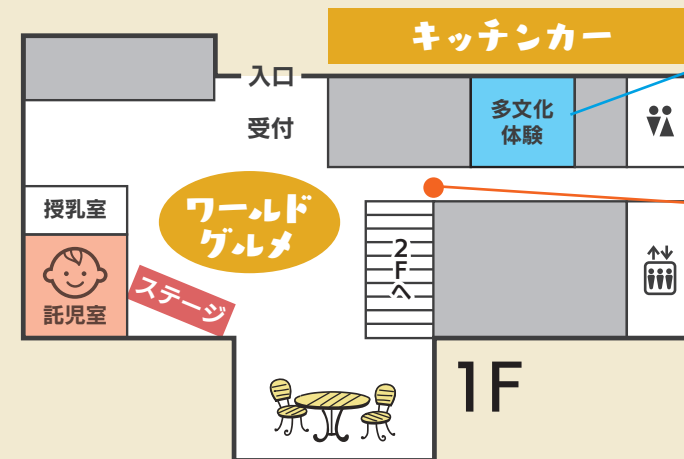

1F ロビー

- おむすび処 舞 おむすび
- くぬぎの森 パン、焼き菓子
- 山梨県生活研究グループ連絡協議会 フルーツ
- 山梨県中国語・国際交流会 水餃子
- 多文化共生を考える会ハート51 ブラジルスイーツ

- 韓サラン 韓国家庭料理
- タイジャスミン トムヤムヌードル
- チエチエメニ 天然酵母パン
- Adovo 山梨支部 ベトナムコーヒー
- ブラジル人学校 アルプス学園 ブラジルスナック

多文化体験コーナー (国際交流・多文化共生センター)

- ●いろいろな国の民族衣装を着てみよう! 14日15日 両日開催
- ●国際協力ブース(JICA山梨デスク)
- ●山梨県姉妹友好地域パネル展

フードドライブ2024 (びゅあ総合窓口前)

使いきれない食品の寄附を受け付けます。「フードバンク山梨」を通じて必要な方に届けられます。

「託児室」あります! 12/14・15 (10:00~15:00)
無料でご利用いただけます。なるべく事前にご予約ください。
TEL 055-235-4171