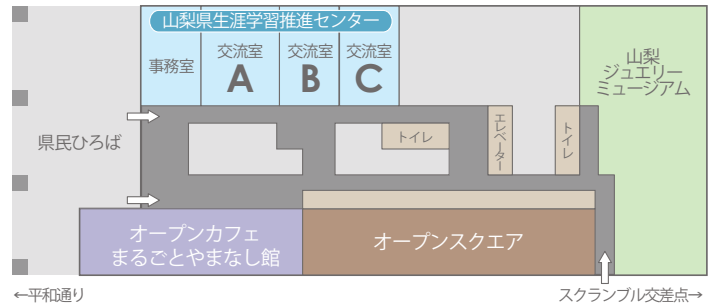

Facebook

Twitter

【会場案内図】

山梨県生涯学習推進センター 地図

やまなしプラザ (防災新館1階) 地図

- 山梨県庁防災新館1階
山梨県甲府市丸の内1-6-1 (JR甲府駅南口より徒歩5分)
- 有料駐車場完備
受講者は1時間無料。以降は自己負担 (30分ごとに150円)
ただし、障害者手帳提示で料金免除となります
- 駐輪場は防災新館南側道路向いにございます

※オンライン受講の注意事項※

- 本講座は「Zoom」を使って行います。
- 受講にはパソコン、スマホ等のインターネットに接続できる情報端末が必要です。
- 申込をされた方には、講座前日までに「ミーティングID」「パスワード」をメールにてお知らせします。
- 申込をされた方以外は受講できませんので、必ず事前申込をお願いします。
- 著作権法上の理由で、講座資料を事前にメールでお送りできない場合がございます。
その場合は、センターにてお渡しすることができます。
- 接続に関するマニュアルを当センターHPに掲載しております。画面左側「センター情報」欄「オンライン講座」にございます。
ご一読いただき、講座開始5分前までには接続を完了してください。
- 「SDGs 学習手帳」は、オンライン受講の場合もポイントの対象となります。手帳はセンター事務室にてお渡しできます。