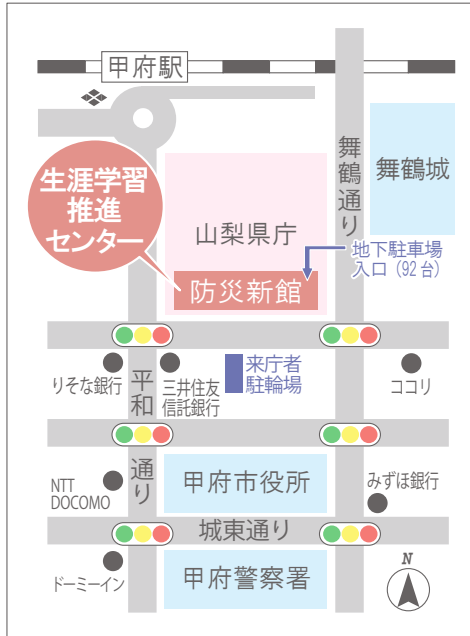

本センターでは、令和4年度はSDGsについてより深く理解し、身近な取り組みとして、自分ができることを考え多岐にわたる講座を開催します。このプロジェクトに記録された講座を登録すると、本センターで作成した「SDGs学習手帳」にポイントを集めることができます。集めたポイントは、本センターのSDGsに貢献できるパネルと交換できたり、手帳はセンター事務局で配布しています。ぜひご登録ください。

山梨県生涯学習推進センター

〒400-8501 甲府市丸の内1-6-1 山梨県防災新館やまなしプラザ内
TEL: 055-223-1853 FAX: 055-223-1855
E-Mail: llcenter@yamanashi-bunka.or.jp
HP: <https://www.manabi.pref.yamanashi.jp/center/>

Twitter Facebook
「山梨県生涯学習推進センター」で検索

HP

Facebook

Twitter

【会場案内図】

山梨県生涯学習推進センター 地図

やまなしプラザ (防災新館1階) 地図

- 山梨県庁防災新館1階
山梨県甲府市丸の内1-6-1 (JR甲府駅南口より徒歩5分)
- 有料駐車場完備
受講者は1時間無料。以降は自己負担 (30分ごとに150円)
ただし、障害者手帳提示で料金免除となります
- 駐輪場は防災新館南側道路向いにございます

※オンライン受講の注意事項※