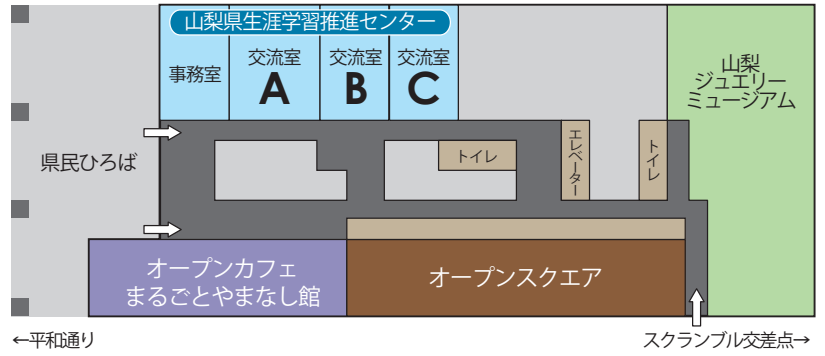

HP

Facebook

Twitter

山梨県生涯学習推進センター 地図

防災新館 1階やまなしプラザ平面図

- 山梨県庁防災新館 1階
山梨県甲府市丸の内 1-6-1
J R 甲府駅南口より徒歩 5 分
- 有料駐車場完備
受講者は 1 時間無料。
以降は自己負担。(30 分ごとに 150 円)
ただし、障害者手帳提示で料金免除となります。
- 駐輪場は防災新館南側道路向いにございます。

令和 4 年度 U-21 チャレンジ講座