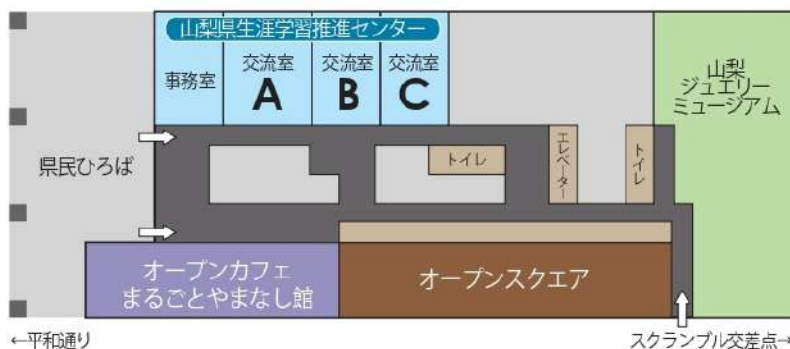

キャンパスネット  
やまなし主催講座

- 山梨県庁防災新館1階  
山梨県甲府市丸の内1-6-1  
JR甲府駅南口より徒歩5分
- 有料駐車場完備  
受講者は1時間無料。  
以降は自己負担。(30分ごとに150円)  
ただし、障害者手帳提示で料金免除となります。
- 駐輪場は防災新館南側道路向かいにあります。

※オンライン受講の注意事項※

- 本講座は「Zoom」を使って行います。
- 受講にはパソコン、スマホ等のインターネットに接続できる情報端末が必要です。
- 申込みされた方には、講座前日までに「ミーティングID」「パスワード」をメールにてお知らせします。
- 申込みされた方以外は受講できませんので、必ず事前申込みをお願いします。
- 著作権法上の理由で、講座資料を事前にメールでお送りできない場合がございます。  
その場合は、センターにてお渡しすることができます。
- 接続に関するマニュアルを当センターHPに掲載しております。画面左側「センター情報」欄「オンライン講座」にあります。ご一読いただき、講座開始5分前までには接続を完了してください。