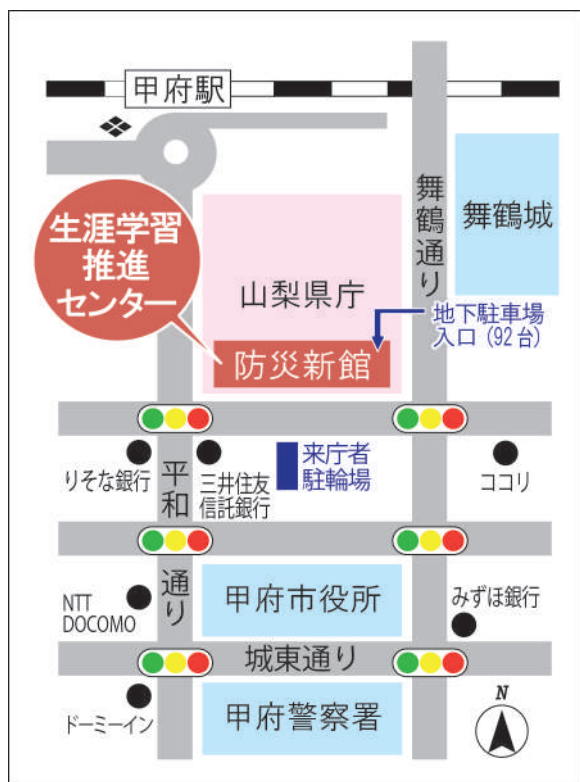

内閣総理大臣賞受賞ほか、さまざまな賞を獲得。世界でも活躍中！

本講座は、①センター会場受講 ②インターネットを使用したオンライン受講が可能です。

◆会場：①山梨県生涯学習推進センター交流室②ご自宅等インターネットに接続できる環境

◆対象：①県民 定員 /50 名 ②インターネット環境あり、オンライン参加可能な方 /100 名

◆受講料：①②ともに無料 ◆持ち物：筆記用具

◆申込み：①電話・FAX・メール・HP のいずれかの方法②HP またはメール

※①②ともに事前のお申込みが必要です。お申込みが無い場合は、当日の受講はできません。

※オンライン講座につきましては、裏面に記載の注意事項をよく読んで上でメールかまなびネットからお申し込みください。申し込みの際には、連絡の取れるメールアドレスをお知らせください。

当日の接続情報をメールでお知らせ致します。締め切りは、講座前日の15時までです。

※新型コロナウイルス対策としてのマスク着用は来館者の皆様の判断を尊重することになりましたので、ご理解とご協力をお願いいたします。

キャンパスネット  
やまなし主催講座

- 山梨県庁防災新館1階  
山梨県甲府市丸の内1-6-1  
JR甲府駅南口より徒歩5分
- 有料駐車場完備  
受講者は1時間無料。  
以降は自己負担。(30分ごとに150円)  
ただし、障害者手帳提示で料金免除となります。
- 駐輪場は防災新館南側道路向かいにあります。

※オンライン受講の注意事項※

- 本講座は「Zoom」を使って行います。
- 受講にはパソコン、スマホ等のインターネットに接続できる情報端末が必要です。
- 申込みされた方には、講座前日までに「ミーティングID」「パスワード」をメールにてお知らせします。
- 申込みされた方以外は受講できませんので、必ず事前申込みをお願いします。
- 著作権法上の理由で、講座資料を事前にメールでお送りできない場合がございます。  
その場合は、センターにてお渡しすることができます。
- 接続に関するマニュアルを当センターHPに掲載しております。画面左側「センター情報」欄「オンライン講座」にあります。ご一読いただき、講座開始5分前までには接続を完了してください。